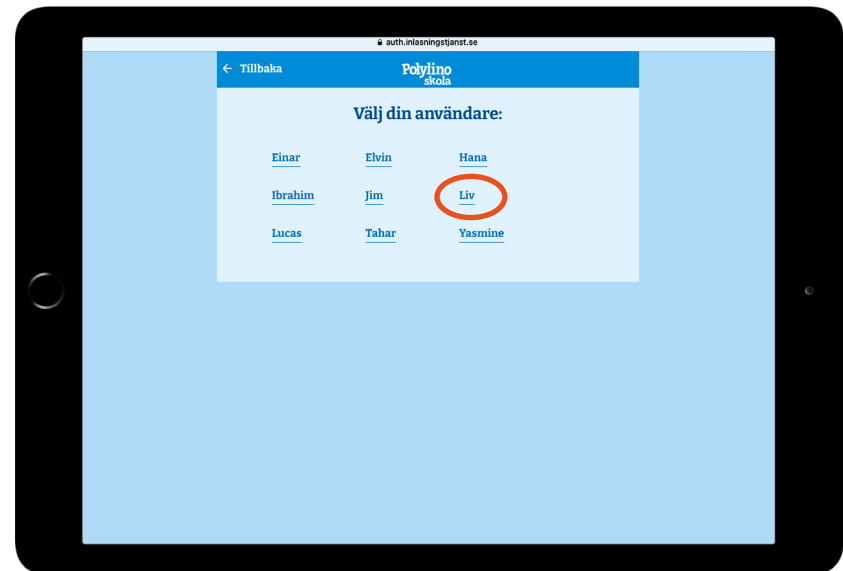

1.

Välj "Logga in med gruppkod" på inloggningsidan.

2.

Skriv in gruppkod.

3.

Välj ditt namn/din användare i listan.

4.

Skriv in ditt lösenord.