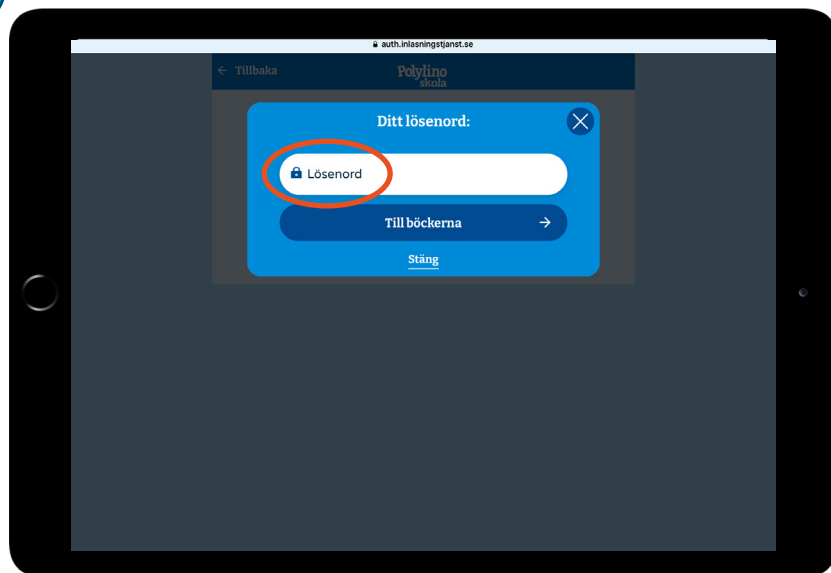

1.

Välj "Logga in med gruppkod" på inloggningsidan.

2.

Skriv in gruppkod.

3.

Välj ditt namn/din användare i listan.

4.

Skriv in ditt lösenord.