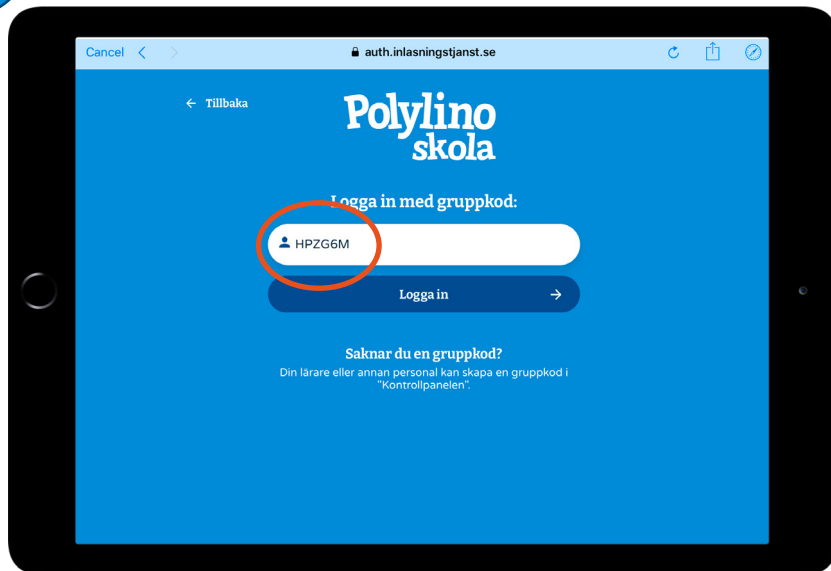

Namn: _____

Gruppkod: _____

Lösenord: _____

Inloggning med gruppkod

Så här loggar du in på Polylino skola med hjälp av gruppkod.

Ladda ner appen "Polylino" från App Store eller Google Play. Eller logga in på <https://app.polylino.se>.

1.

Välj "Logga in med gruppkod" på inloggningsidan.

2.

Skriv in gruppkod.

3.

Välj ditt namn/din användare i listan.

4.

Skriv in ditt lösenord.