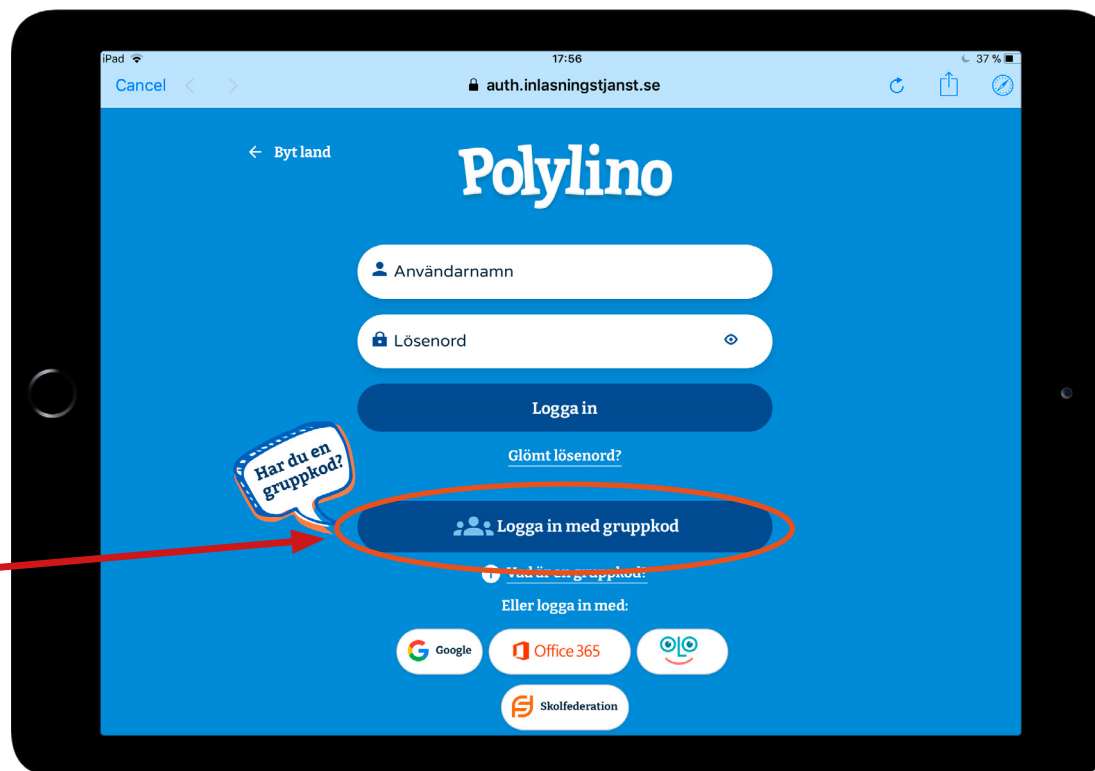

Namn: _____

Gruppkod: _____

Lösenord: _____

Inloggning med gruppkod

Så här loggar du in på Polylino skola med hjälp av gruppkod.

Ladda ner appen "Polylino" från App Store eller Google Play. Eller logga in på <https://app.polylino.se>.

1.

Välj "Logga in med gruppkod" på inloggningsidan.

2.

Skriv in gruppkod.

3.

Välj ditt namn/din användare i listan.

4.

Skriv in ditt lösenord.